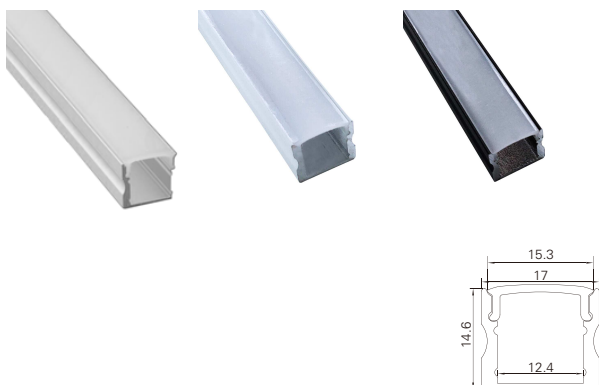

3234687/3220208/3220209

*3234680/3234681/3234682/3222240/

3222241/3222242

Aluminiumsprofil med opal avdekning utenpåliggende 2m 1714 / Aluminum profile with opal cover surface mounted 2m 1714
Inkludert 2stk endelokk & 4 stk plast fester / Include 2pcs end cap & 4pcs plastic clip