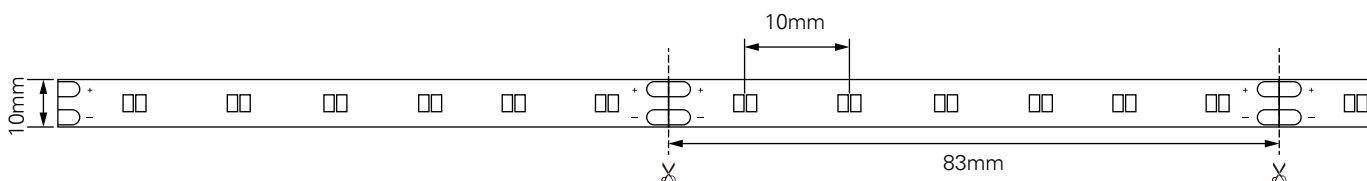

LED STRIP 24V 5m WARMDIM 1800-3000K

namron

Art nr.: 3222240

Spenning:	24V	Voltage:	24V
Effekt:	9,16W/m	Power:	9.16 W/m
Antall LED pr meter:	120	Total LED per meter:	120
Lysstyrke:	720lm/m	Lumen:	720lm/m
Tetthetsgrad:	IP20	IP:	IP20
CRI:	90	CRI:	90
Fargetemperatur:	1800-3000K	Color temperature:	1800-3000K
Lysspredning:	120°	Beam angle:	120°
Kuttlengde:	83mm	Cut length:	83mm
Maks. lengde:	5m	Max. length:	5m
Dimbar:	Ja	Dimmable:	Yes
Levetid:	50.000 timer L80	Lifetime:	50,000 hours L80

LED Strip 24V 5m warmdim / LED Strip 24V 5m warmdim

Art nr.: 3222240

Tilbehør inkludert i pakken, kan også kjøpe separat. / Accessory include in the package, may purchase separately also.

Art nr.: 3222239

2 stk Ekstra hurtigtilkoblinger med 30cm kabel /
2pcs Strip to wire connector with 30cm cable