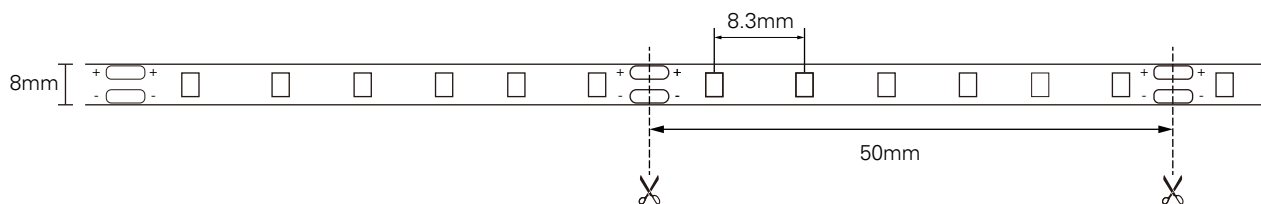

**BRUKSANVISNING
INSTRUCTION MANUAL**

LED STRIP & TILBEHØR

LED STRIP 24V 5m 2700K IP20

namron

Art nr.: 3234680

Spenning:	24V	Voltage:	24V
Effekt:	13,96W/m	Power:	13.96W/m
Antall LED pr meter:	140	Total LED per meter:	140
Lysstyrke:	1570lm/m	Lumen:	1570lm/m
Tetthetsgrad:	IP20	IP:	IP20
CRI:	80	CRI:	80
Fargetemperatur:	2700K	Color temperature:	2700K
Lysspredning:	120°	Beam angle:	120°
Kuttlengde:	50mm	Cut length:	50mm
Maks. lengde:	7m	Max. length:	7m
Dimbar:	Ja	Dimmable:	Yes
Levetid:	50.000timer L80	Lifetime:	50.000timer L80

LED Strip 24V 5m / LED Strip 24V 5m

Art nr.: 3234680

Tilbehør inkludert i pakken, kan også kjøpe separat. / Accessory include in the package, may purchase separately also.

Art nr.: 3234679

2stk Ekstra hurtigtilkoblinger med 30cm kabel /
2pcs Strip to wire connector with 30cm cable

2stk Hurtigskjøter / 2pcs Fast connector

2stk Hurtigskjøter med 15cm kabel /
2pcs Strip to strip connector with 15cm cable

LED STRIP 24V 5m RGBW IP20

namron

Art nr.: 3234681

Spenning:	24V	Voltage:	24V
Effekt:	16,32 W/m	Power:	16.32 W/m
Antall LED pr meter:	60	Total LED per meter:	60
Lysstyrke:	570lm/m	Lumen:	570lm/m
Tetthetsgrad:	IP20	IP:	IP20
CRI:	80	CRI:	80
Fargetemperatur:	RGBW	Color temperature:	RGBW
Lysspredning:	120°	Beam angle:	120°
Kuttlengde:	100mm	Cut length:	100mm
Maks. lengde:	6m	Max. length:	6m
Levetid:	50.000timer L80	Lifetime:	50,000hours L80

2stk Hurtigskjøter / 2pcs Fast connector

2stk Hurtigskjøter med 15cm kabel/
2pcs Strip to strip wire connector with 15cm cable

LED STRIP 24V 5m 2700K IP67

Art nr.: 3234682

namron

Spenning:	24V	Voltage:	24V
Effekt:	13,96 W/m	Power:	13.96 W/m
Antall LED pr meter:	140	Total LED per meter:	140
Lysstyrke:	1478lm/m	Lumen:	1478lm/m
Tetthetsgrad:	IP67	IP:	IP67
CRI:	80	CRI:	80
Fargetemperatur:	2700K	Color temperature:	2700K
Lysspredning:	120°	Beam angle:	120°
Kuttlengde:	50mm	Cut length:	50mm
Maks. lengde:	7m	Max. length:	7m
Dimbar:	Ja	Dimmable:	Yes
Levetid:	50.000timer L80	Lifetime:	50,000hours L80